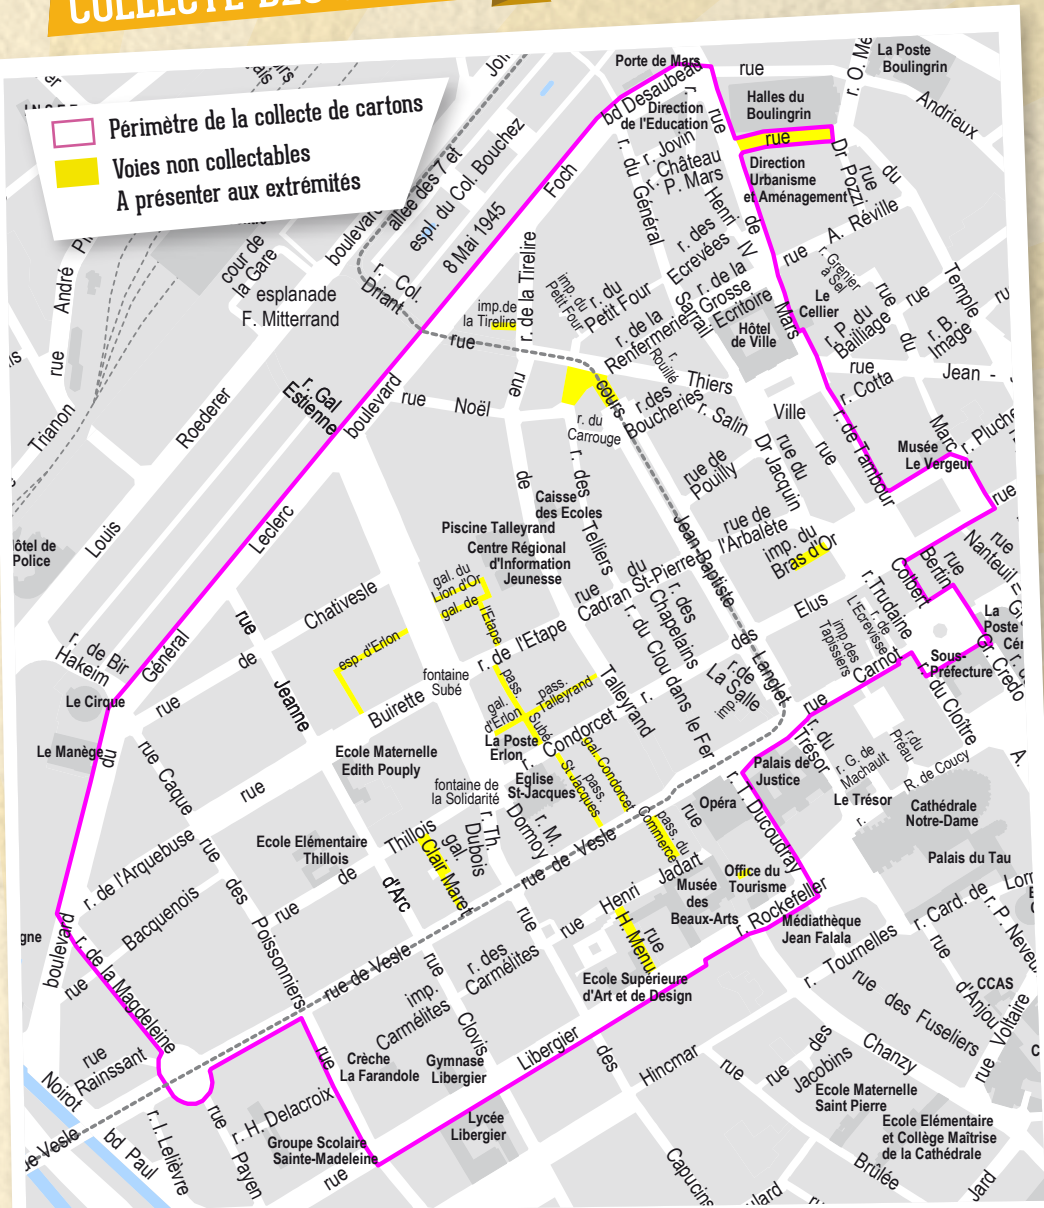

Sortez vos poubelles après 18 h pour un début de collecte à :

- 19 h 30 rue de la Magdeleine, place Stalingrad, sorties galeries place d'Erlon et Condorcet, rues de Vesle, Buirette, Etape, Condorcet et Talleyrand
- 20 h les autres voies (sauf place Drouet d'Erlon)
- 1 h place Drouet d'Erlon (déchets à sortir le plus tard possible pour les particuliers)
- 2 h fin de la collecte

PENSEZ

À LA DÉCHETTERIE

PARTICULIERS

4 déchetteries sont à moins de dix minutes de chez vous !

Site le plus proche : rue de l'Escaut, quartier Europe.

Ouverture de 9 h à 19 h du lundi au samedi et de 9 h à 12 h dimanche et jours fériés.