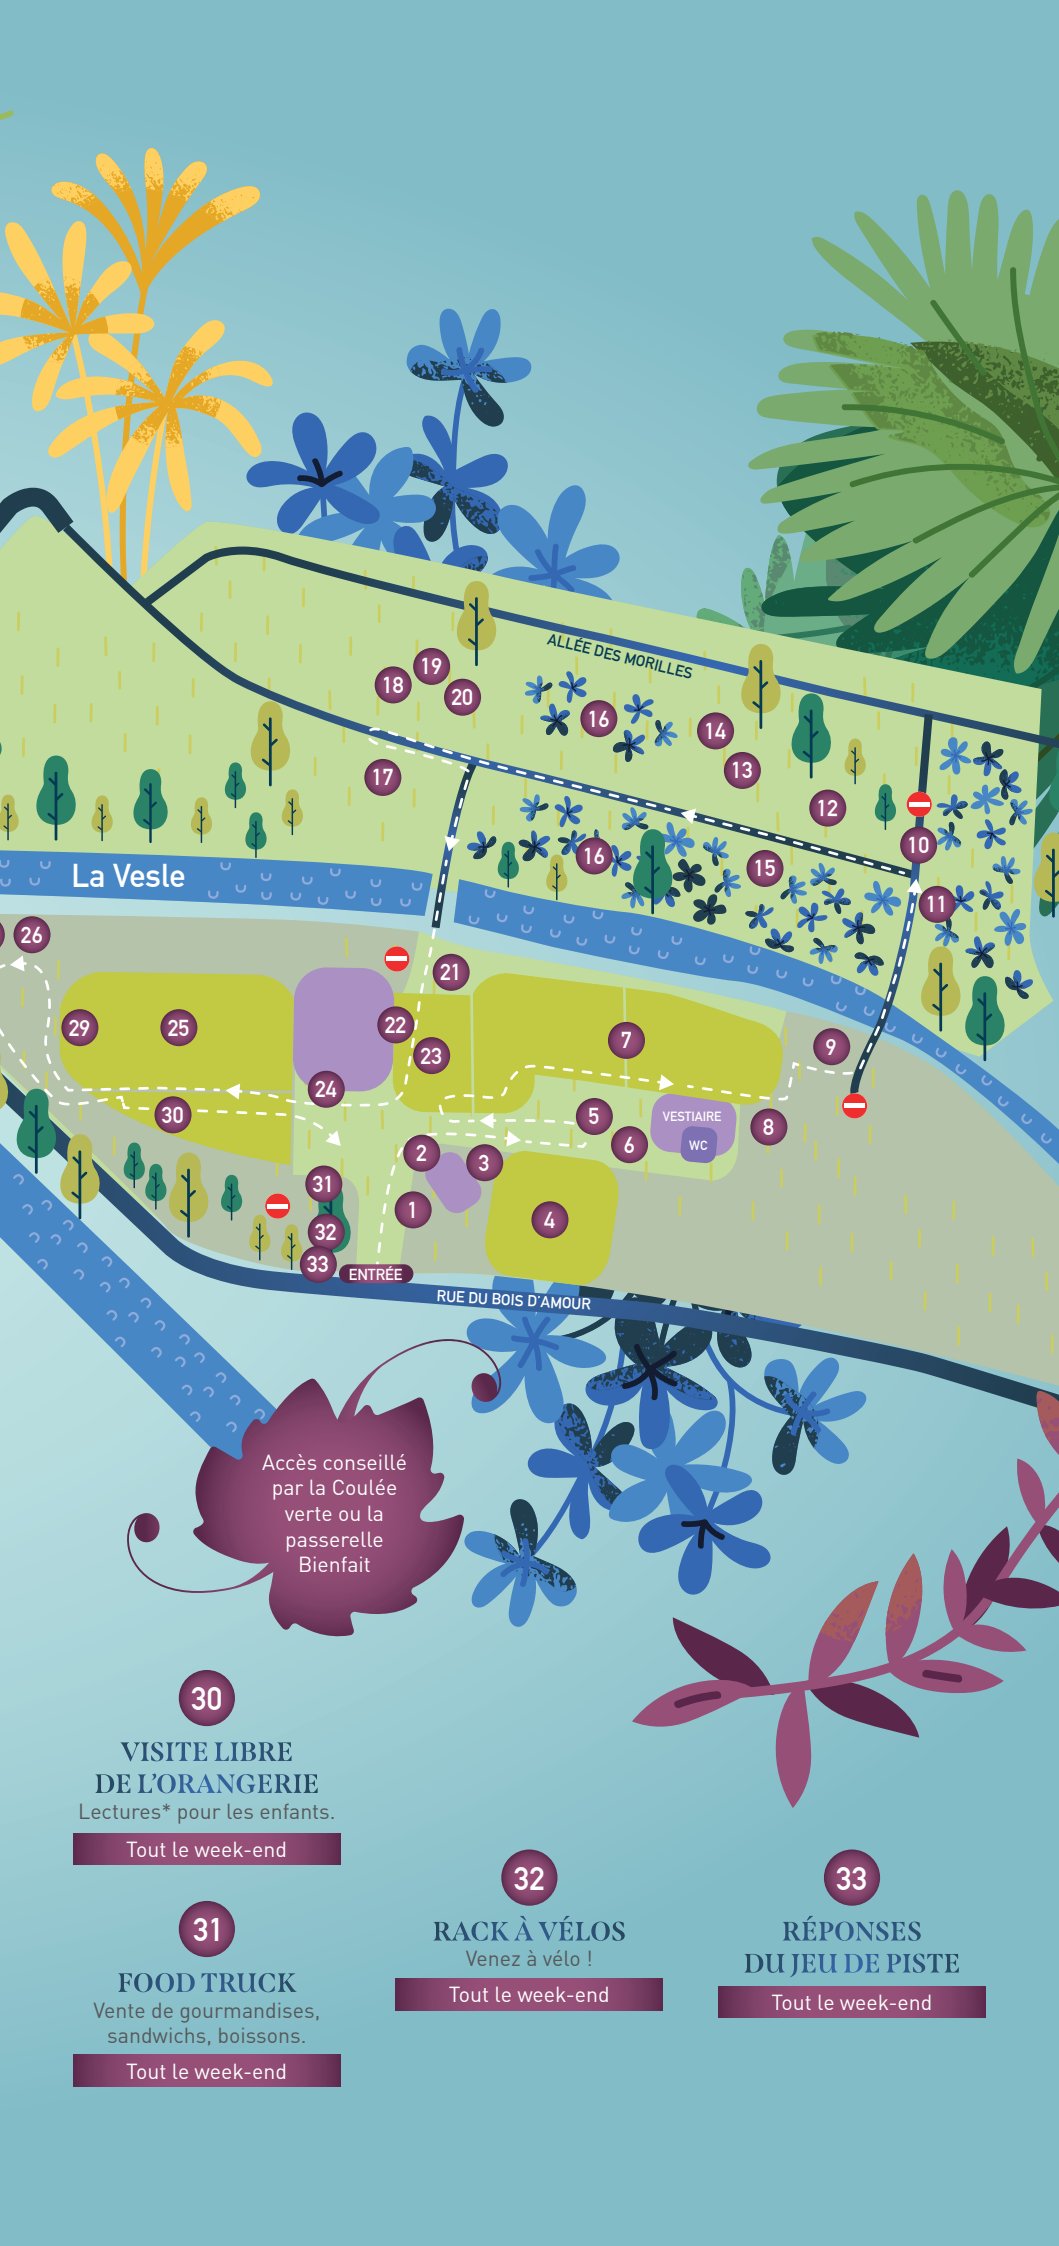

Tout le week-end

La Vesle

ALLÉE DES MORILLES

RUE DU BOIS D'AMOUR

VESTIAIRE
WC

ENTRÉE

Accès conseillé
par la Coulée
verte ou la
passerelle
Bienfait

30