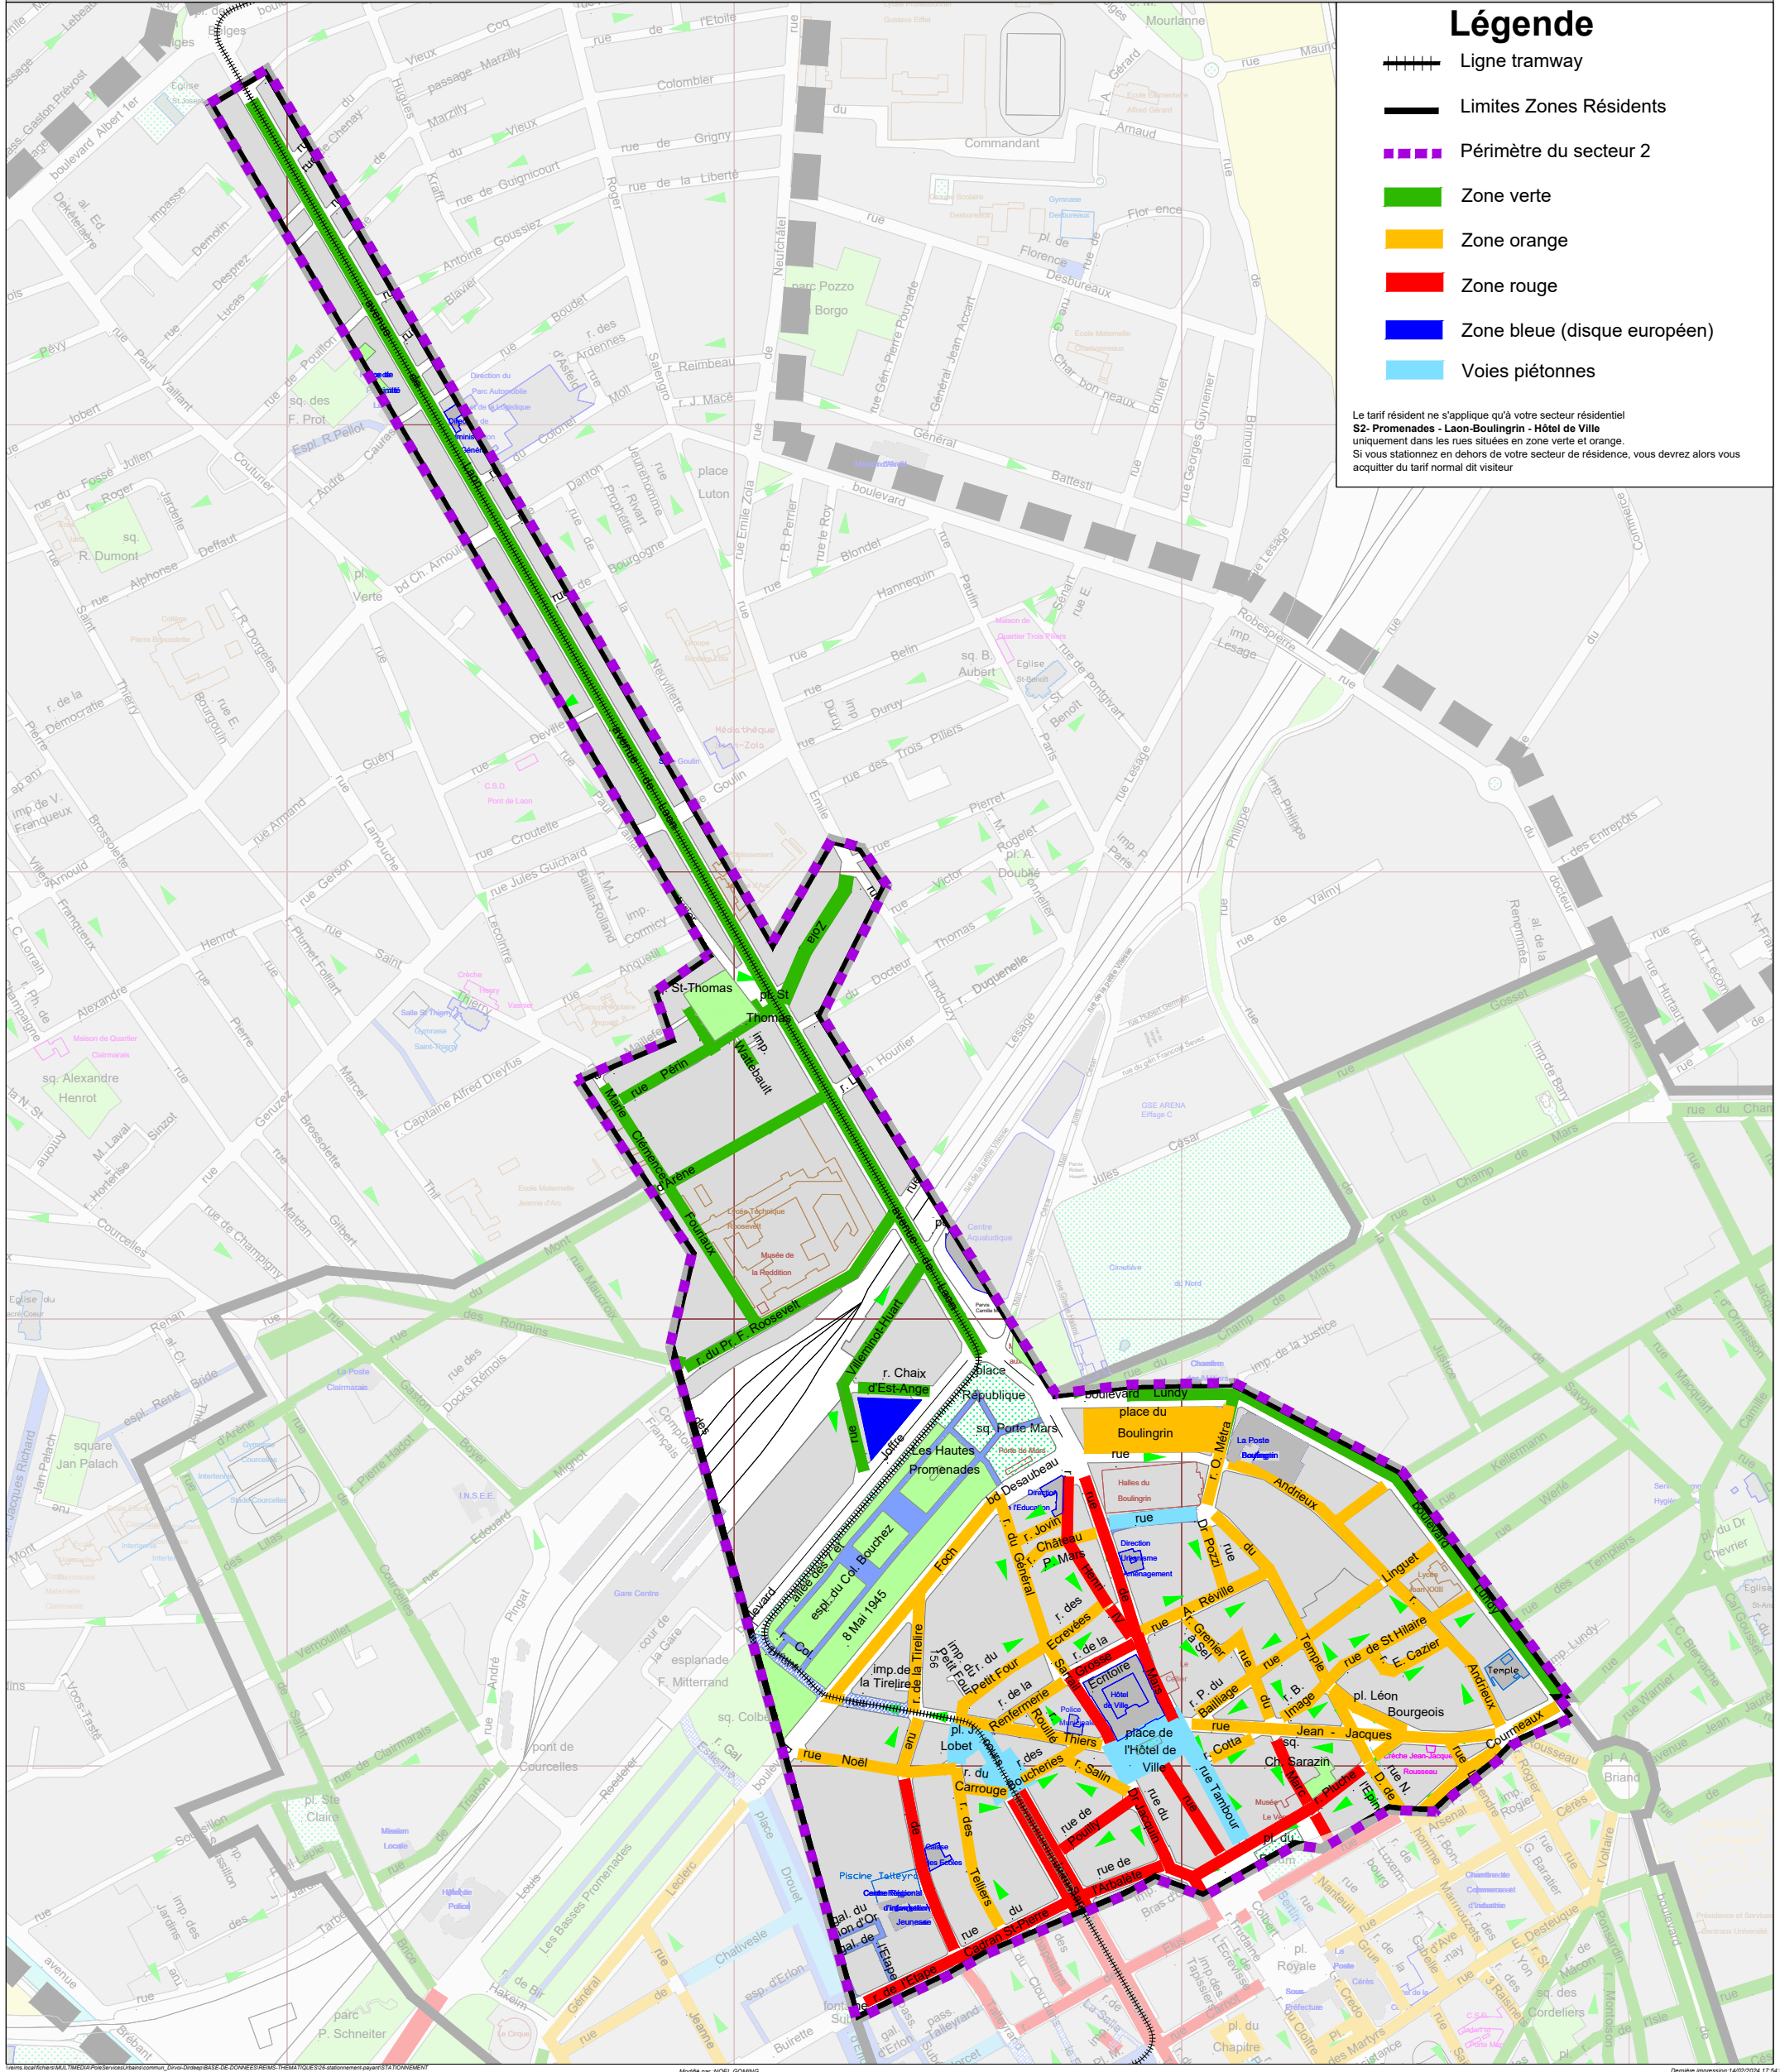

S2

Secteur Laon-Boulingrin-Hôtel de Ville

STATIONNEMENT PAYANT

mise à jour 14/02/2024

Légende

- Ligne tramway
- Limites Zones Résidents
- Périmètre du secteur 2
- Zone verte
- Zone orange
- Zone rouge
- Zone bleue (disque européen)
- Voies piétonnes

Le tarif résident ne s'applique qu'à votre secteur résidentiel
S2 - Promenades - Laon-Boulingrin - Hôtel de Ville
 uniquement dans les rues situées en zone verte et orange.
 Si vous stationnez en dehors de votre secteur de résidence, vous devrez alors vous acquitter du tarif normal dit visiteur