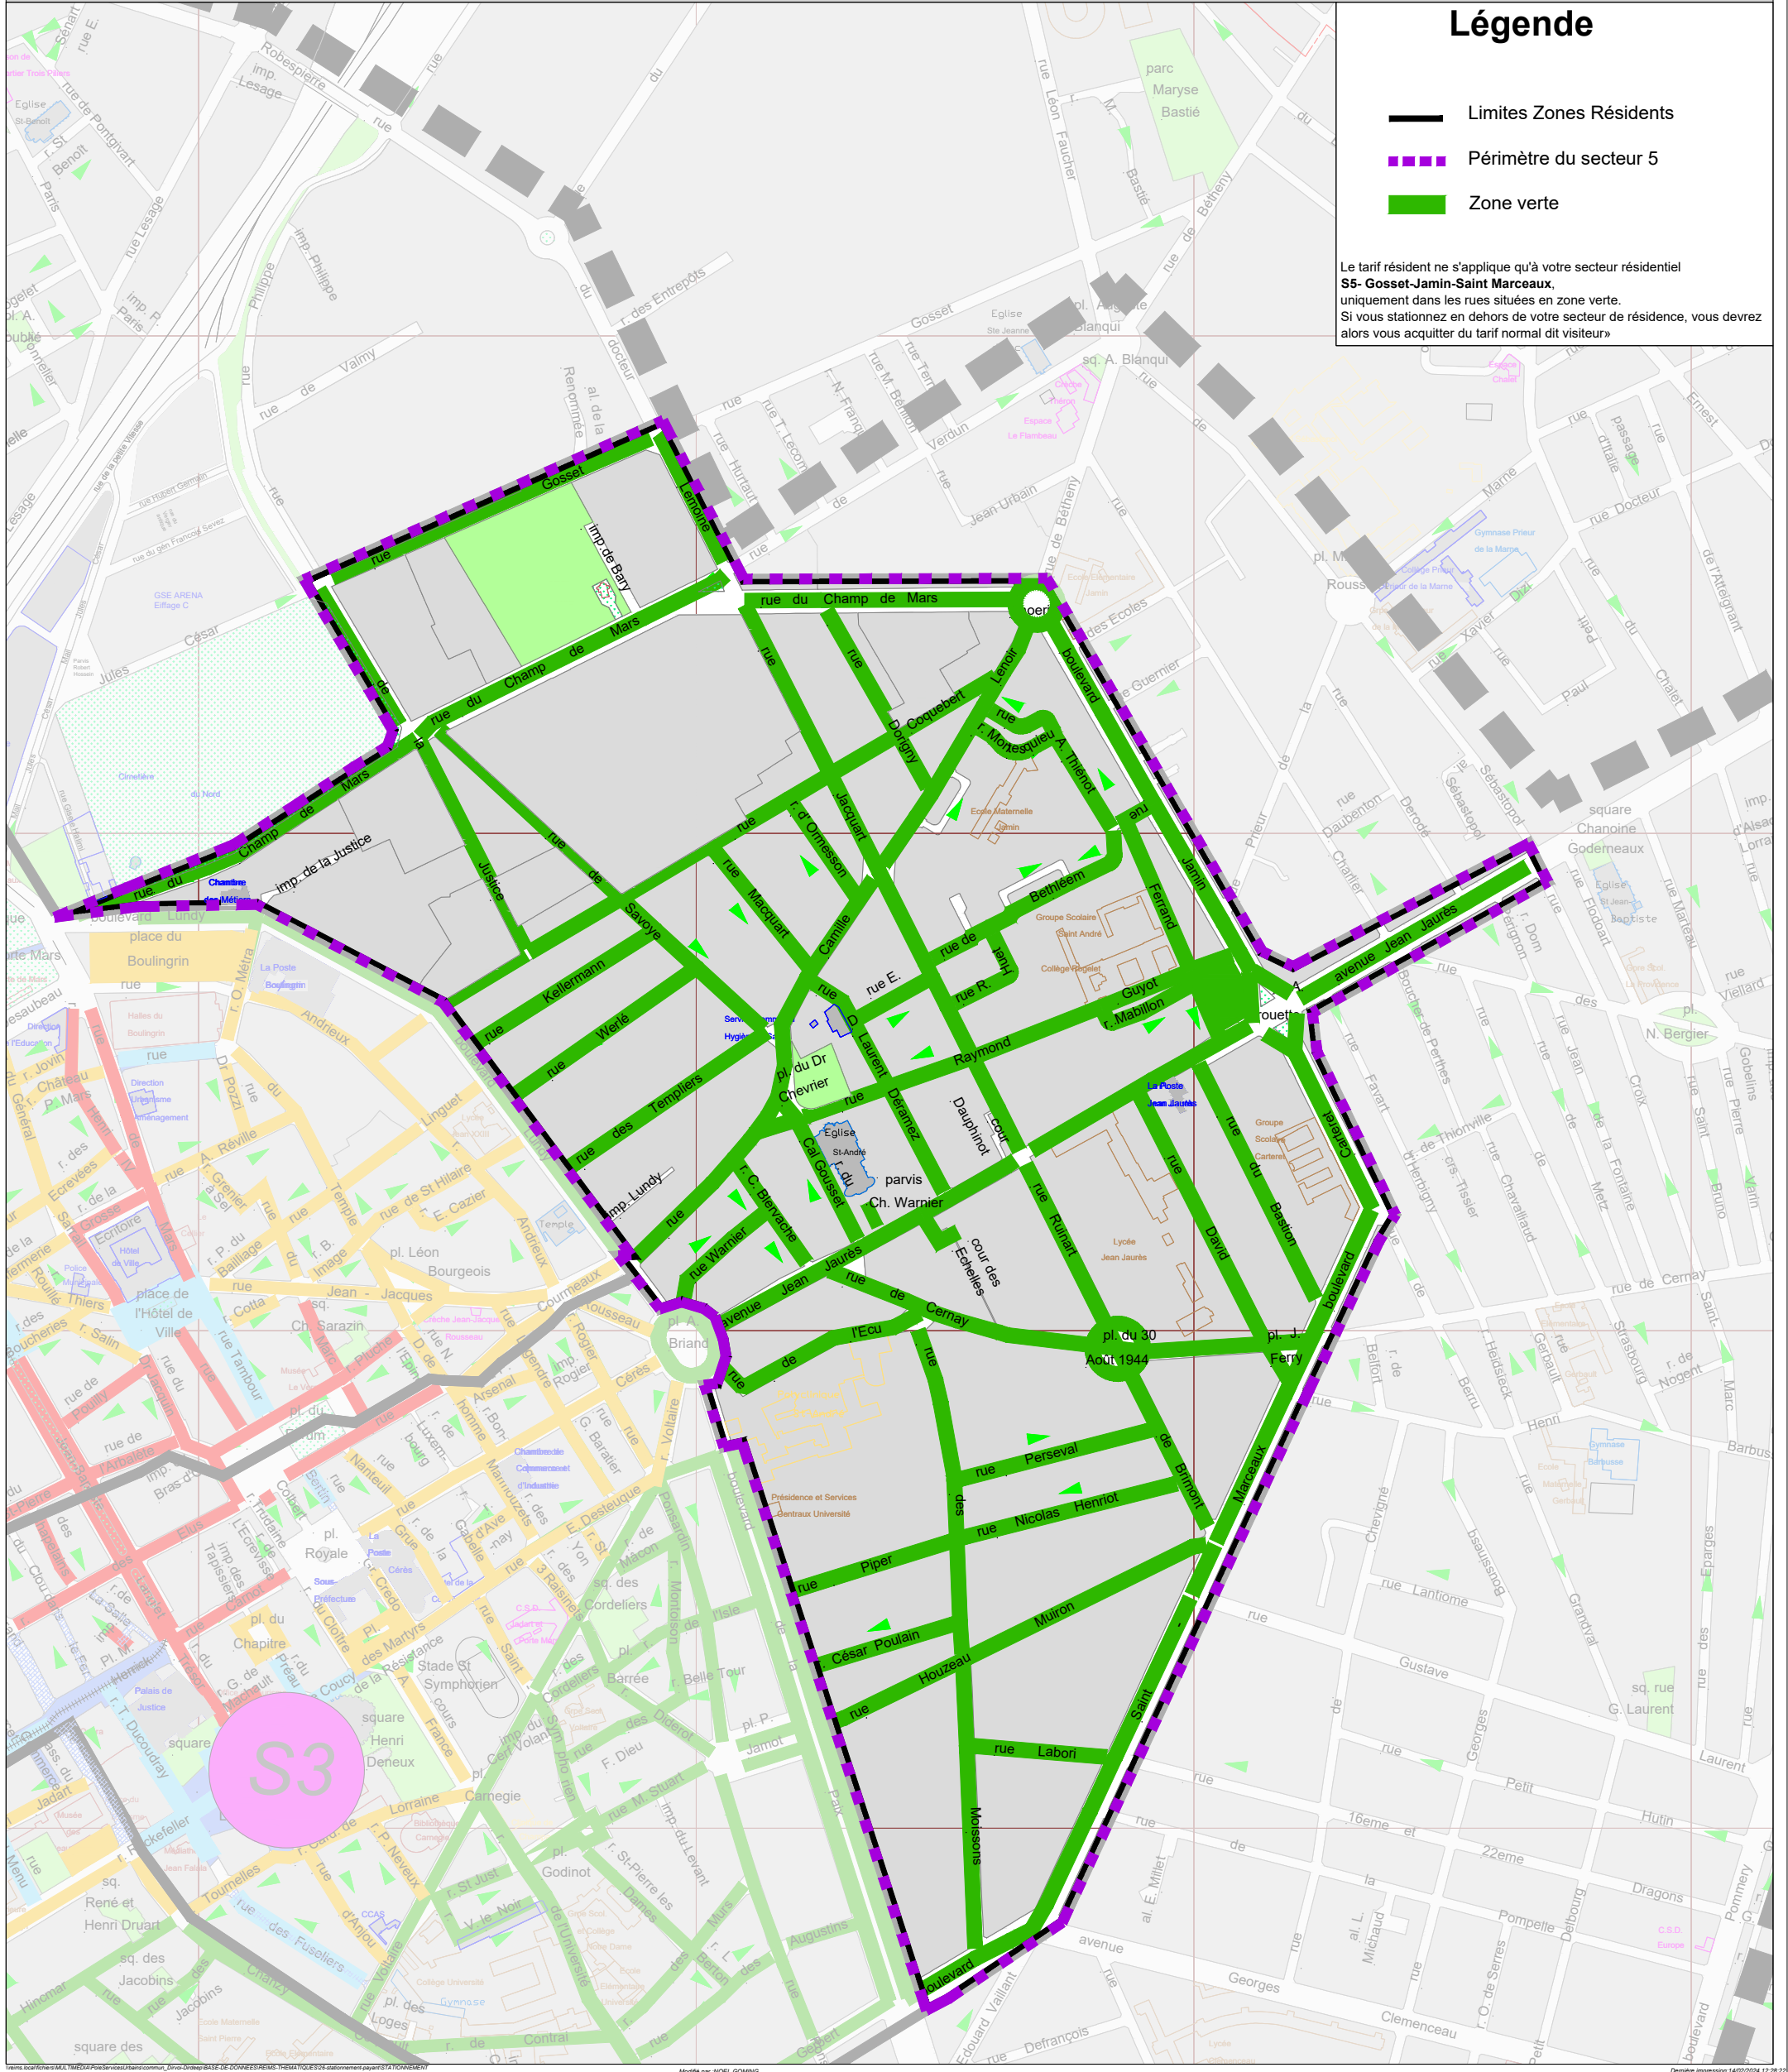

# Secteur Gosset-Jamin-Saint-Marceaux

## STATIONNEMENT PAYANT

mise à jour 14/02/2024

### Légende

- Limites Zones Résidents
- Périmètre du secteur 5
- Zone verte

Le tarif résident ne s'applique qu'à votre secteur résidentiel **S5- Gosset-Jamin-Saint Marceaux**, uniquement dans les rues situées en zone verte. Si vous stationnez en dehors de votre secteur de résidence, vous devrez alors vous acquitter du tarif normal dit visiteur»